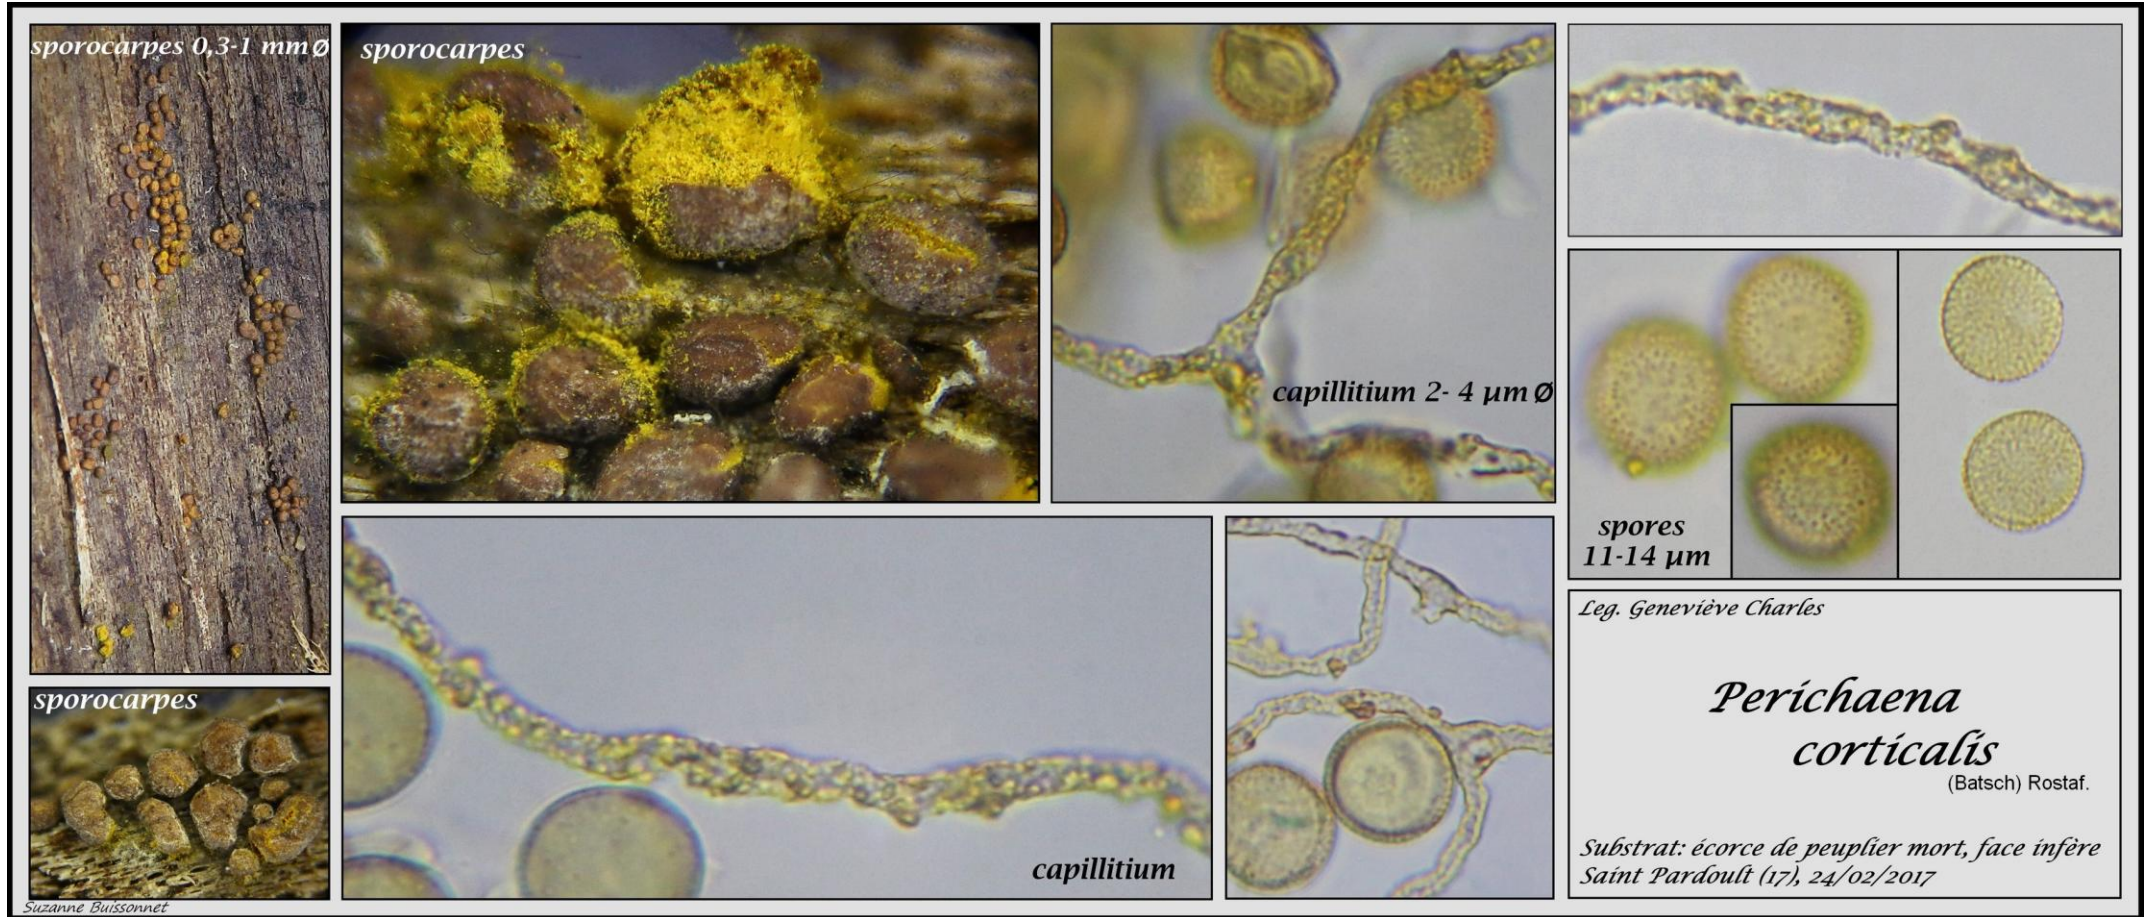

Ordre : **TRICHIALES** T. Macbr. - Famille : **Arcyriaceae** Rostaf. ex Cooke - Genre : ***Perichaena*** : Fr.

Perichaena corticalis (Batsch) Rostaf.

Très fréquent dans le Marais Poitevin, en grandes colonies sur l'écorce de *Populus nigra*, à la face infère.